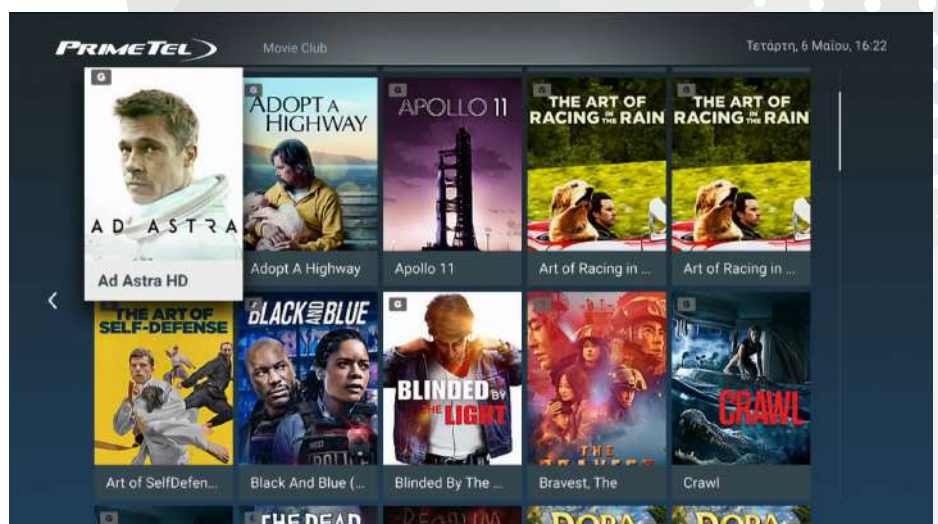

3

Στη συνέχεια, με την ίδιο τρόπο επίλεξε την ταινία που θέλεις να παρακολουθήσεις και πάτα **OK**.