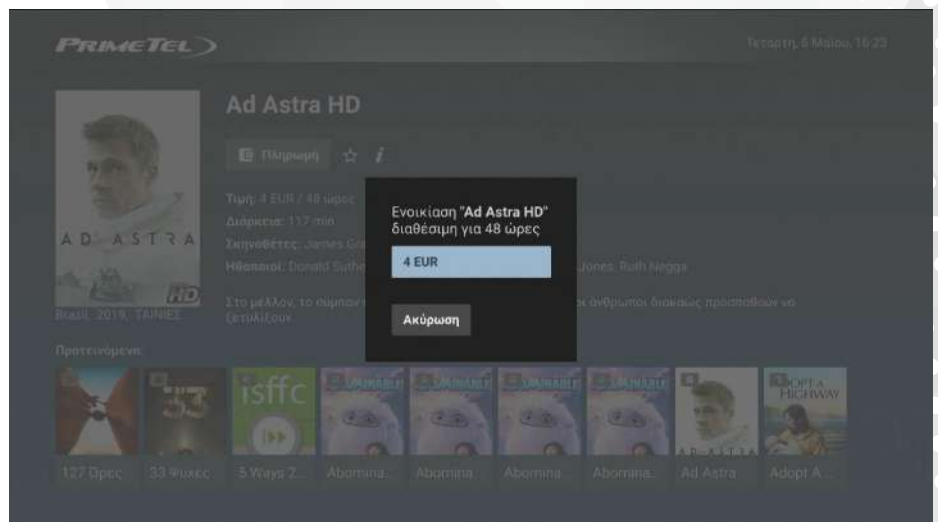

5

Το ποσό της ενοικίασης θα εμφανιστεί και πάλι. Πάτα 'OK' πάνω σε αυτό για επιβεβαίωση ή ακύρωση εάν άλλαξες γνώμη.