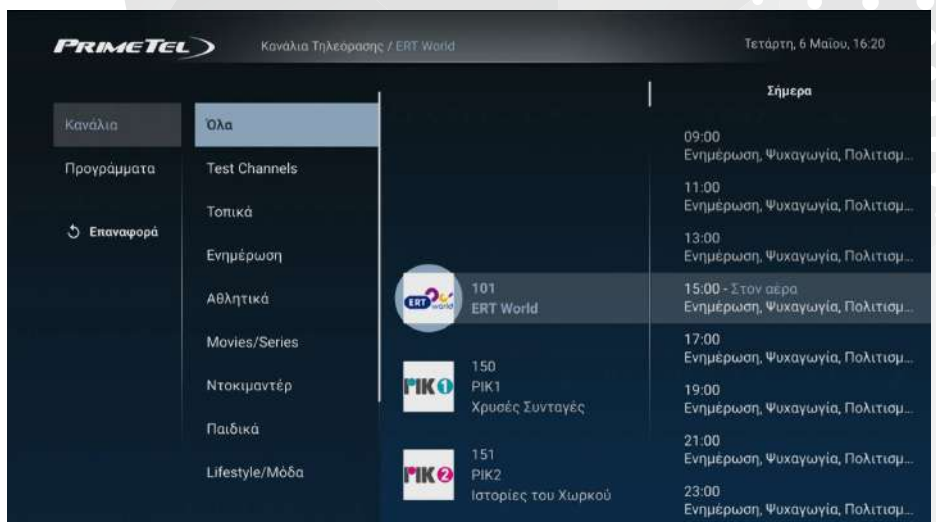

3

Διάλεξε την κατηγορία του καναλιού που θέλεις να παρακολουθήσεις, χρησιμοποιώντας τα πλήκτρα .