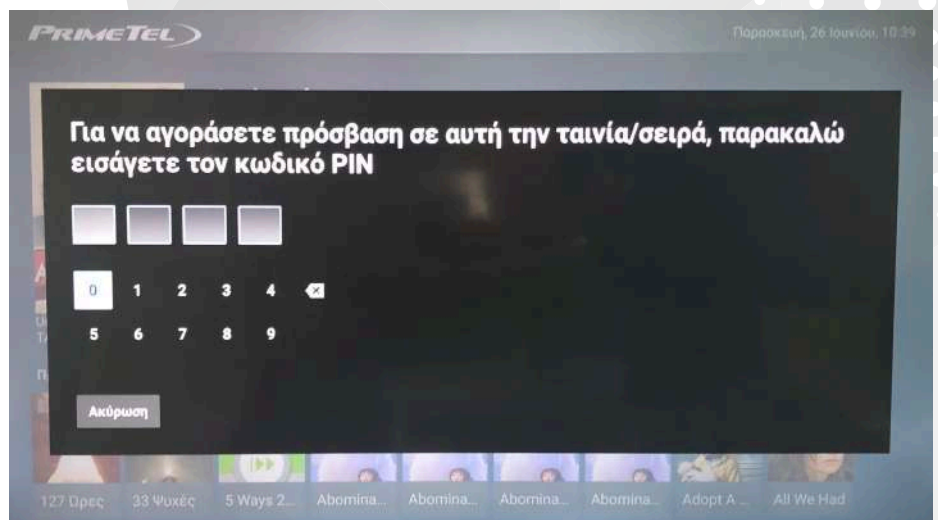

Animal Fight Club Co...
🔔 Πρόσθήκη υπενθύμισης ⓘ

navigation

7

Για να αλλάξεις κανάλι τη στιγμή που παρακολουθείς κάποιο πρόγραμμα, απλά πίεσε τα CH-/CH+ στο τηλεκοντρόλ, για να επιλέξεις το προηγούμενο/επόμενο κανάλι αντίστοιχα.

Εναλλακτικά, πάτα το  και η λίστα των διαθέσιμων καναλιών θα εμφανιστεί στο αριστερό μέρος της οθόνης.

Πλοηγώσου με τα  επίλεξε αυτό που θα θέλεις να δεις και πάτα 'OK'

1

Αφού έχεις ενεργοποιήσει τον αποκωδικοποιητή σου, επίλεξε το εικονίδιο 'Movie Club', χρησιμοποιώντας τα πλήκτρα και **OK** **OK** 'OK'

2

Χρησιμοποιώντας και πάλι τα πλήκτρα **OK**, διάλεξε μία κατηγορία

3

Στη συνέχεια, με την ίδιο τρόπο επίλεξε την ταινία που θέλεις να παρακολουθήσεις και πάτα **OK**.

4

Η οθόνη που θα εμφανιστεί, θα σε ενημερώνει για πληροφορίες σχετικές με την ενοικίαση. Αφού τις ελέγξεις, επίθεξε 'πληρωμή' για να προχωρήσεις.

rewind

Με την επιλογή Rewind, παρέχεται η δυνατότητα για παύση/έναρξη της προβολής του προγράμματος, επιστροφής σε οποιοδήποτε προηγούμενο σημείο του, ή παρακολούθηση κάποιου άλλου που προβλήθηκε νωρίτερα ή κάποια άλλη ημέρα.