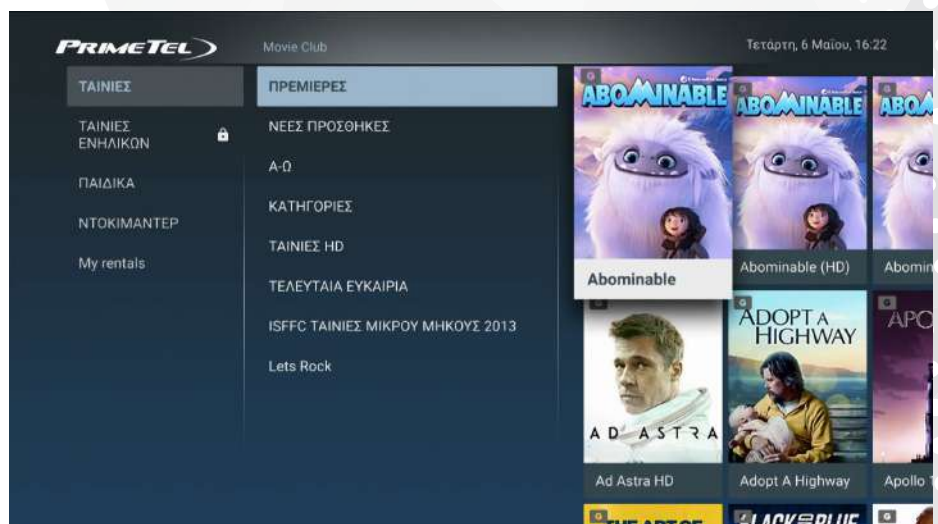

Animal Fight Club Co...
🔔 Πρόσθήκη υπενθύμισης ⓘ

navigation

7

Για να αλλάξεις κανάλι τη στιγμή που παρακολουθείς κάποιο πρόγραμμα, απλά πίεσε τα CH-/CH+ στο τηλεκοντρόλ, για να επιλέξεις το προηγούμενο/επόμενο κανάλι αντίστοιχα.

Εναλλακτικά, πάτα το  και η λίστα των διαθέσιμων καναλιών θα εμφανιστεί στο αριστερό μέρος της οθόνης.

Πλοηγώσου με τα  επίλεξε αυτό που θα θέλεις να δεις και πάτα 'OK'

1

Αφού έχεις ενεργοποιήσει τον αποκωδικοποιητή σου, επίλεξε το εικονίδιο 'Movie Club', χρησιμοποιώντας τα πλήκτρα και **OK** **OK** 'OK'

2

Χρησιμοποιώντας και πάλι τα πλήκτρα **OK**, διάλεξε μία κατηγορία

3

Στη συνέχεια, με την ίδιο τρόπο επίλεξε την ταινία που θέλεις να παρακολουθήσεις και πάτα **OK**.

4

Η οθόνη που θα εμφανιστεί, θα σε ενημερώνει για πληροφορίες σχετικές με την ενοικίαση. Αφού τις ελέγξεις, επίθεξε 'πληρωμή' για να προχωρήσεις.